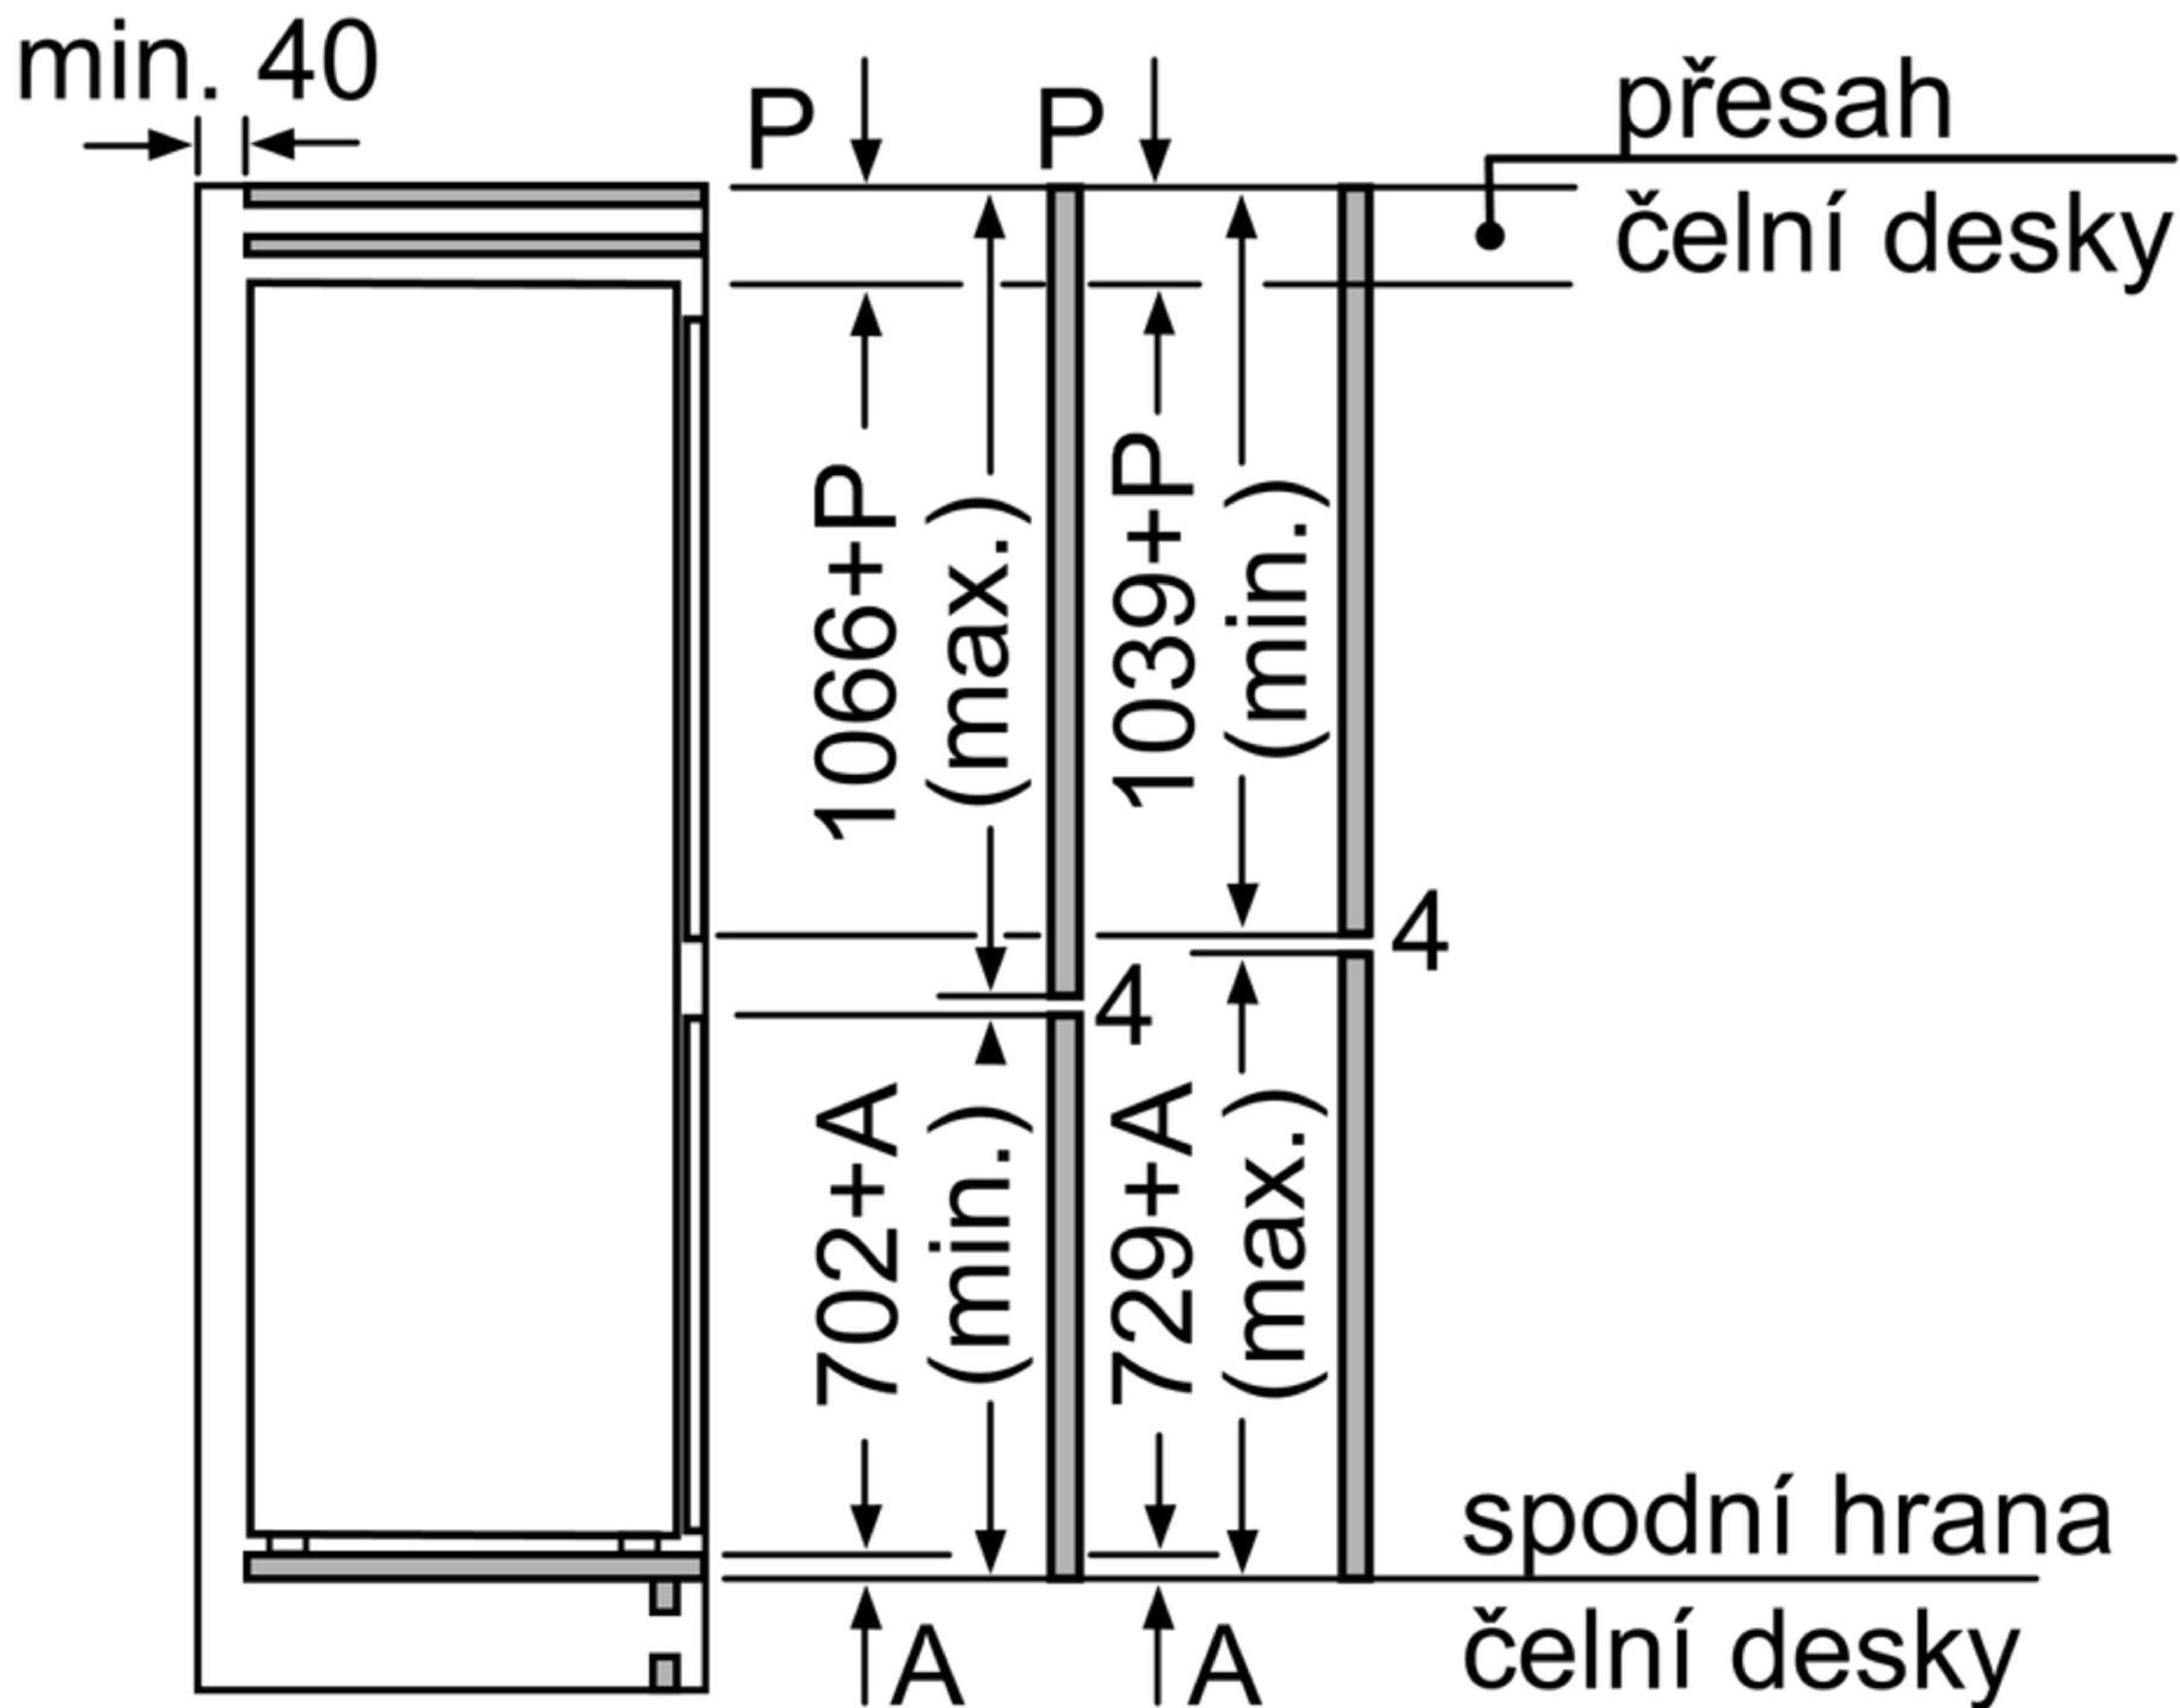

rozměry v mm

Uvedená rozměry dvířek platí pro polodrážku dvířek 4 mm.

rozměry v mm

Rozměry v mm

Doporučené rozměry mezer pro plochý závěs

F	R	X
16-19	0-3	2,5
20	0-1	3
	2-3	2,5
21	0-1	3
	2-3	2,5
22	0	4
	1	3,5
	2-3	3

Rozměry mezer doporučené v tabulce je třeba dodržovat, aby bylo zaručeno bezproblémové otevírání dveří zařízení a nedocházelo k poškození kuchyňského nábytku.