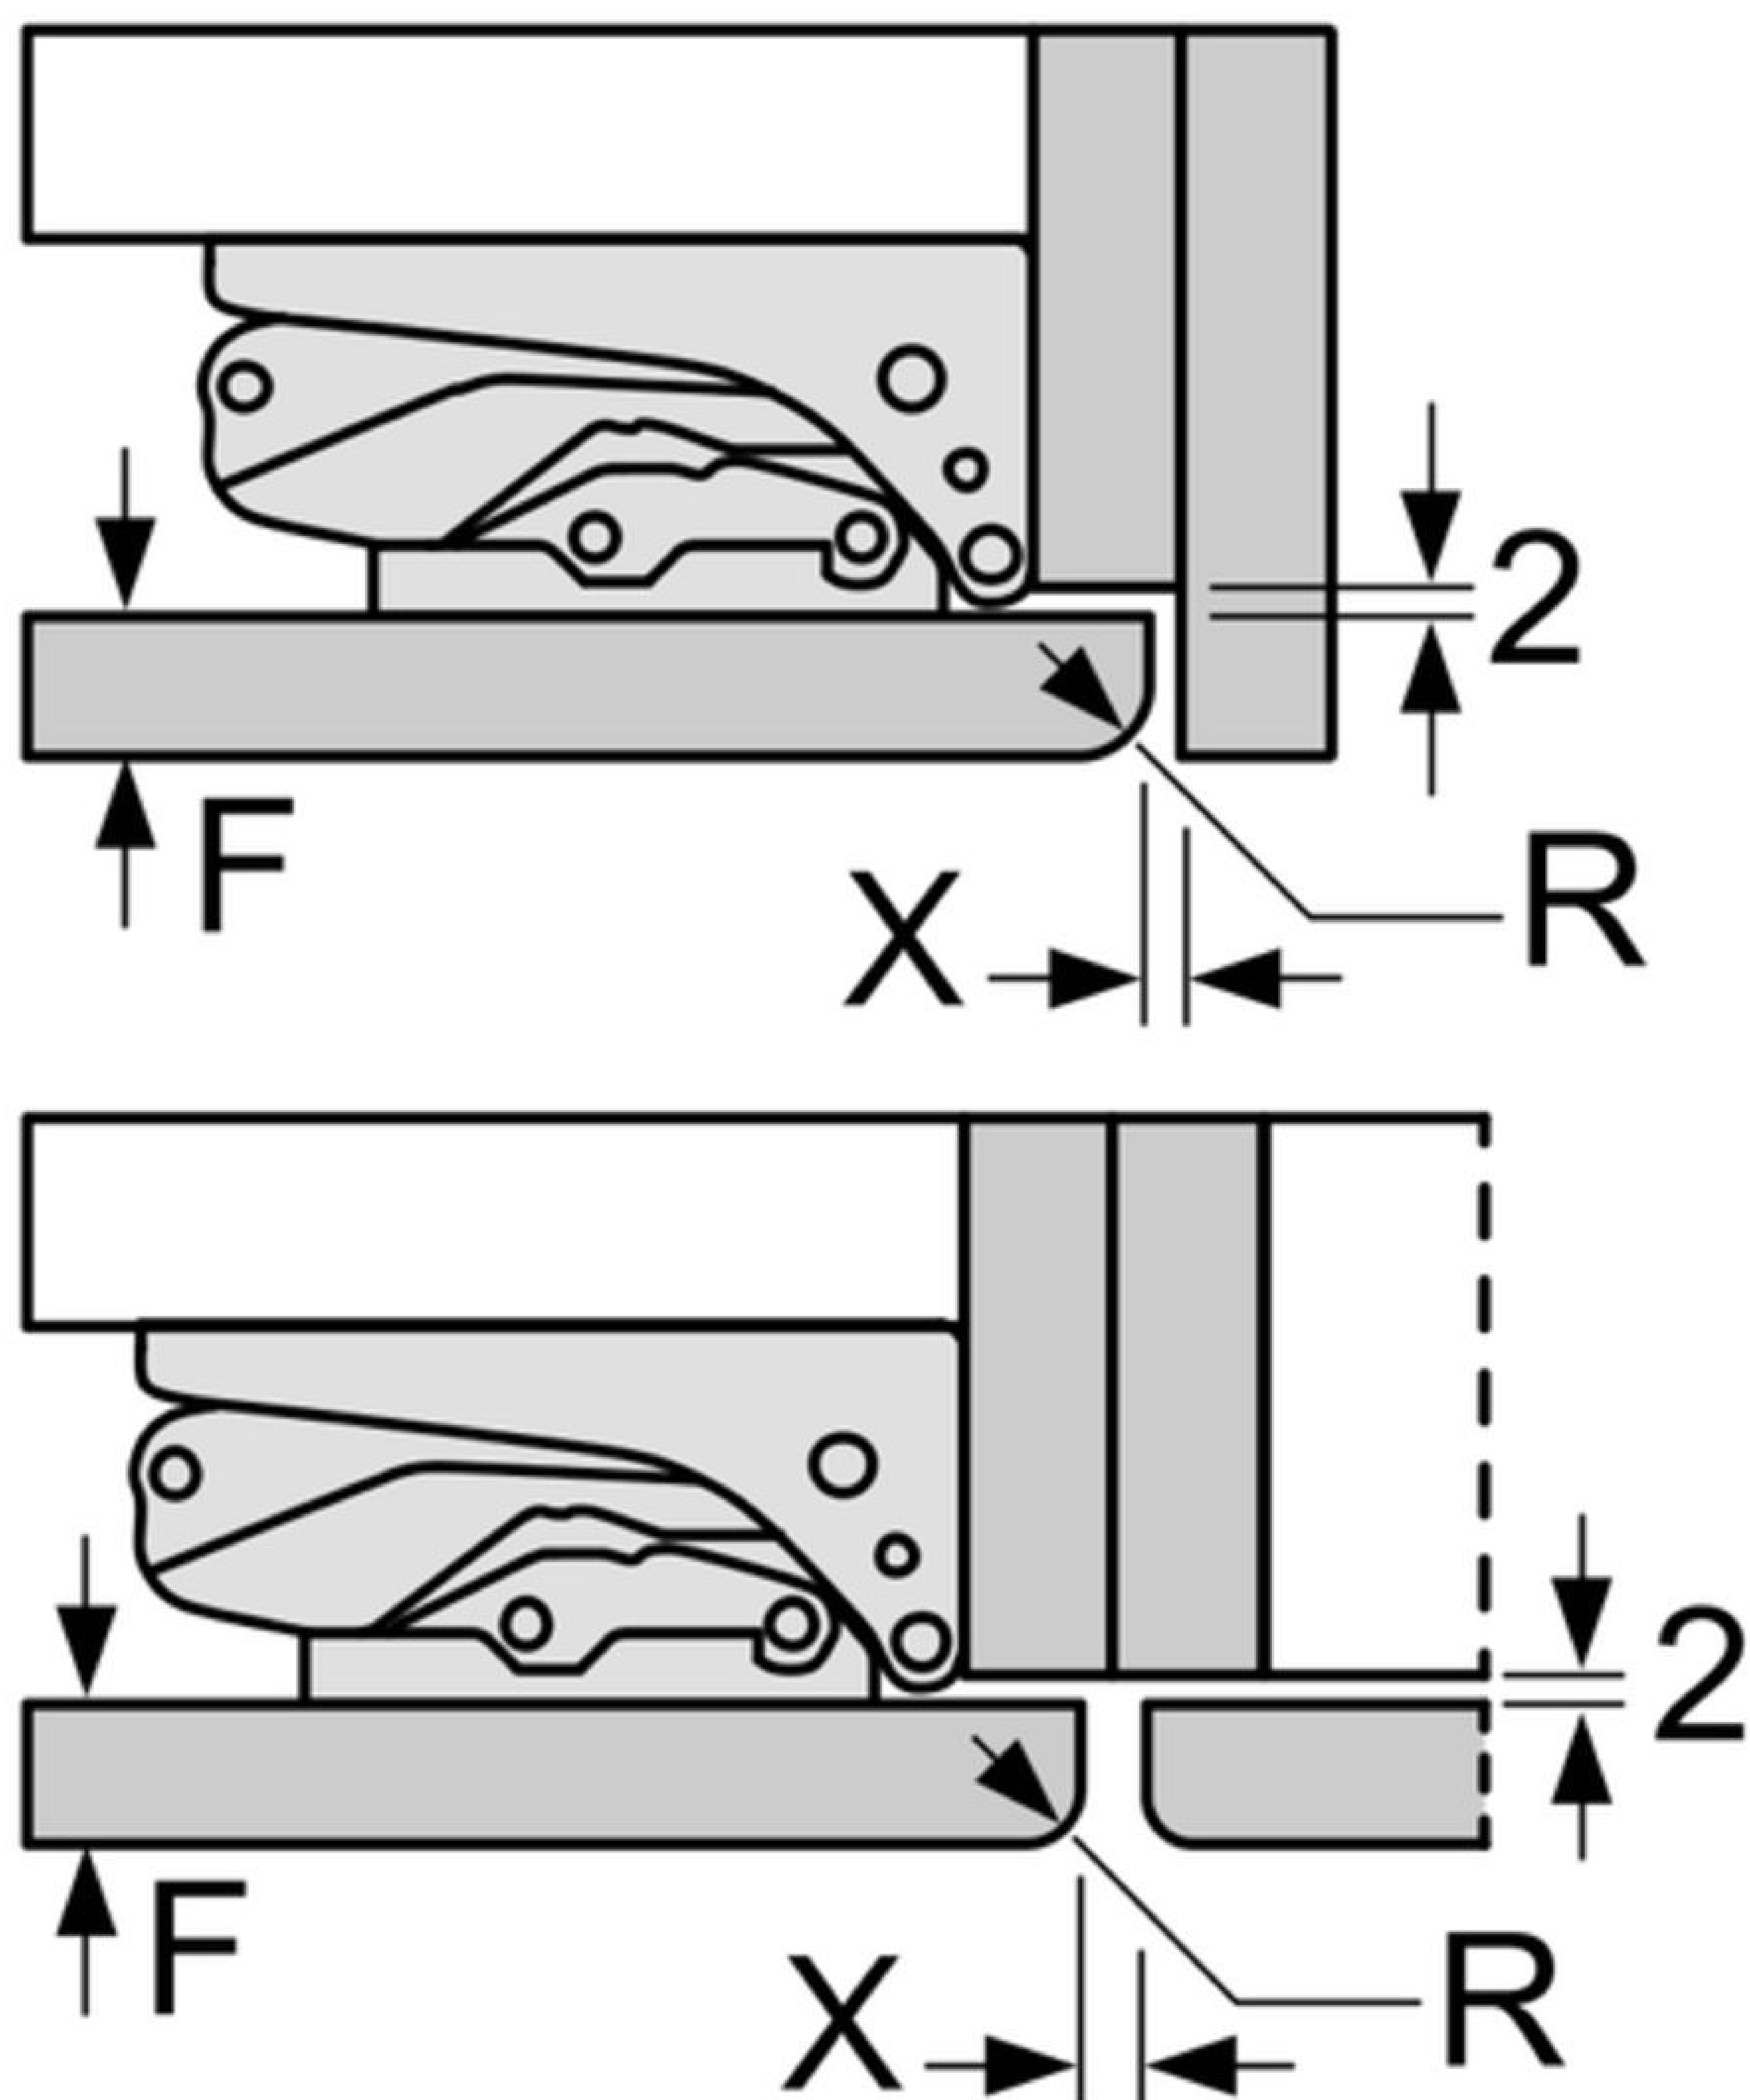

rozměry v mm

Uvedená rozměry dvířek platí pro polodrážku dvířek 4 mm.

rozměry v mm

Rozměry v mm

Doporučené rozměry mezer pro plochý závěs

F	R	X
16-19	0-3	2,5
20	0-1	3
	2-3	2,5
21	0-1	3
	2-3	2,5
22	0	4
	1	3,5
	2-3	3

Rozměry mezer doporučené v tabulce je třeba dodržovat, aby bylo zaručeno bezproblémové otevírání dveří zařízení a nedocházelo k poškození kuchyňského nábytku.